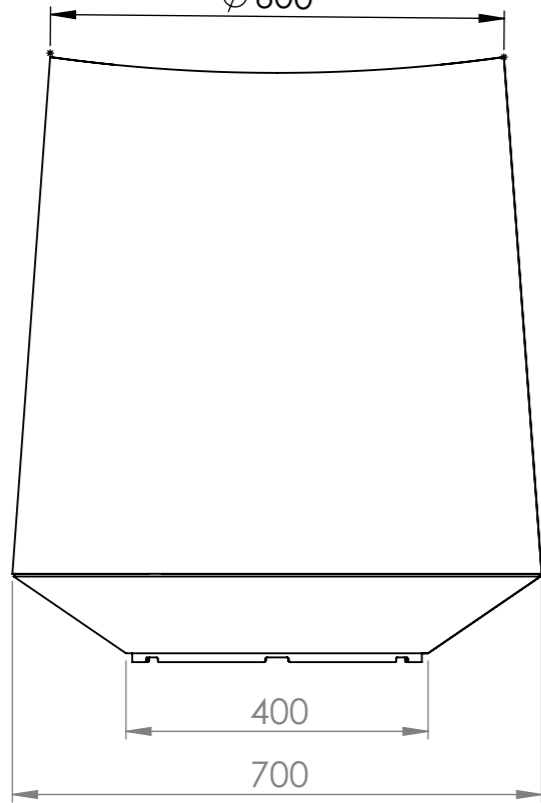

Ø 600

Ø 27

DRAWN	Luuk van den Heuvel	DATE	22-8-2024		TITLE:
REVISION					4mm Corten

ADEZZ
DESIGN TO GROW

Liessentstraat 4, 5405 AG Uden (NL).
t 0031 (0)413 - 27 41 68.
e info@adezz.com, i www.adezz.com

Drawing:	CVE.2	A3
----------	-------	----

Color:	-	Mass (kg):	56.70	SCALE:1:20	SHEET 1 OF 6
--------	---	------------	--------------	------------	--------------