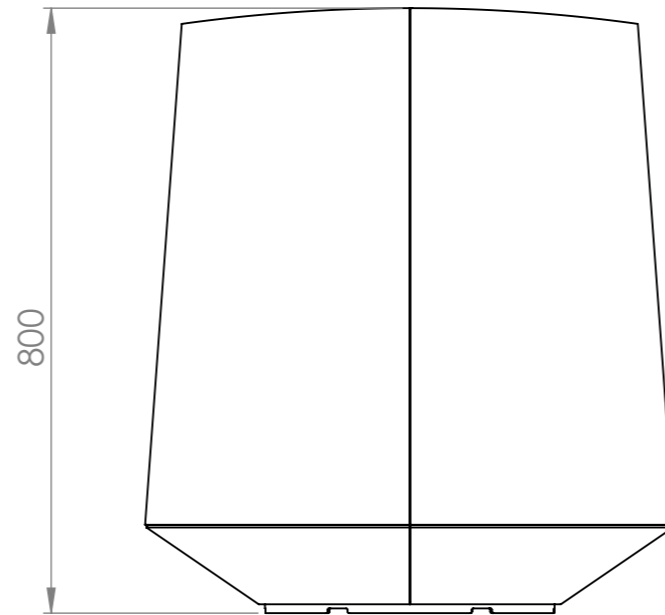

Ø 600

Ø 27

DRAWN	Luuk van den Heuvel	DATE	22-8-2024		TITLE:
REVISION					4mm Corten

ADEZZ
DESIGN TO GROW

Liessentstraat 4, 5405 AG Uden (NL).
t 0031 (0)413 - 27 41 68.
e info@adezz.com, i www.adezz.com

Drawing:	CVE.2	A3
----------	-------	----

Color:	-	Mass (kg):	56.70	SCALE:1:20	SHEET 1 OF 6
--------	---	------------	--------------	------------	--------------